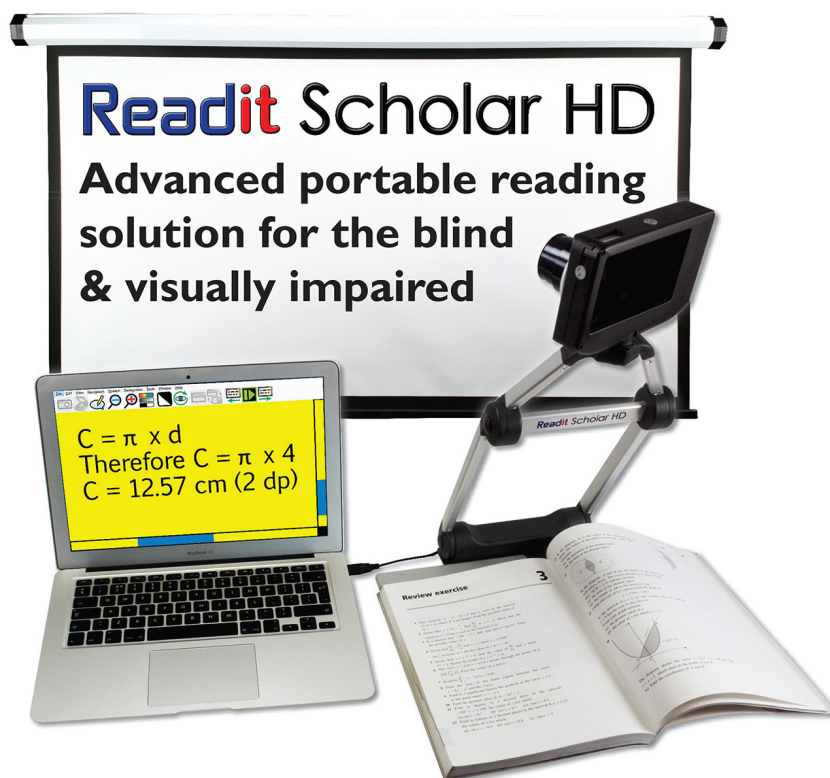

READIT SCHOLAR HD

axos

BASSE VISION

Solution exceptionnelle de lecture portable pour déficients visuels